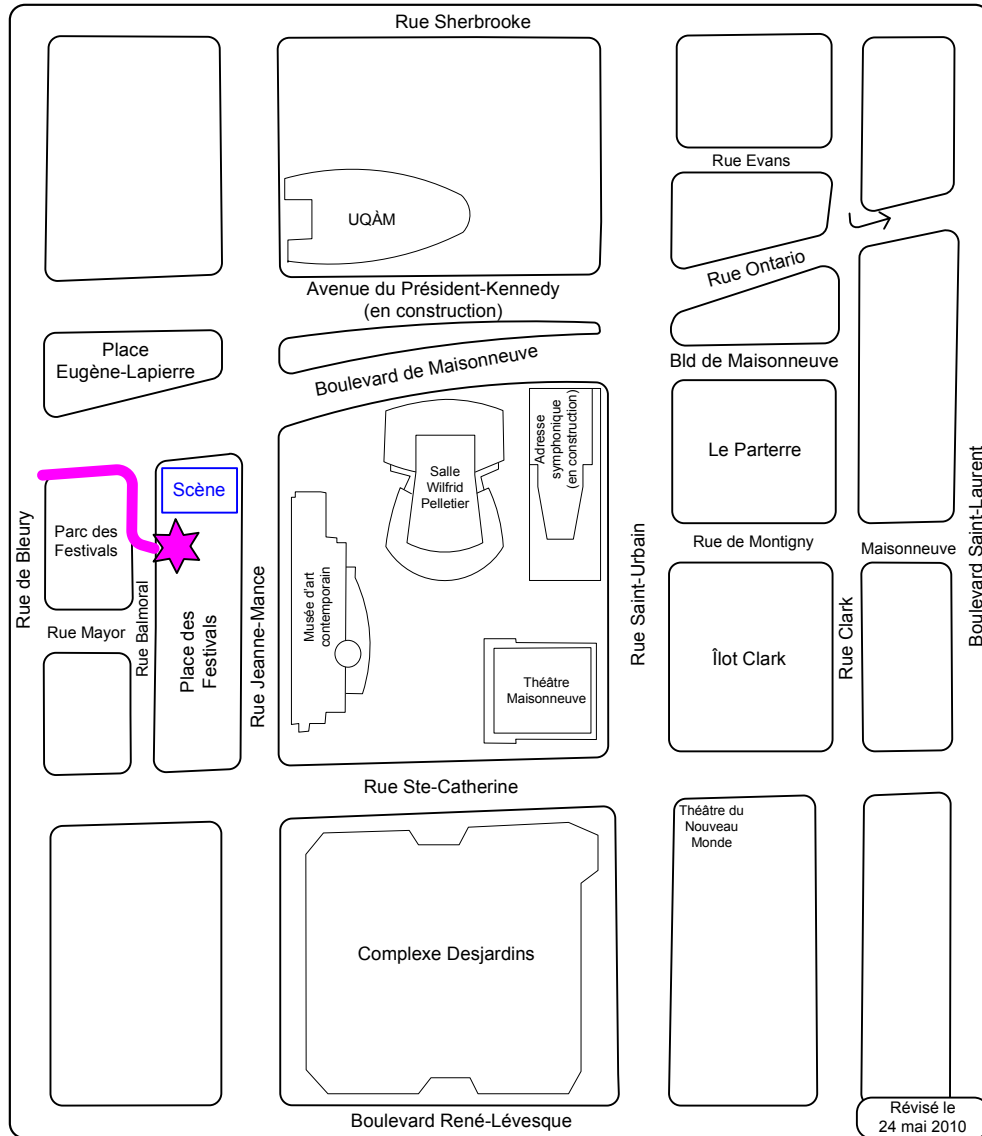

## ACCÈS POUR PERSONNES À MOBILITÉ RÉDUITE

### LÉGENDE

Les rues ferment à partir de 18 h lors des événements.  
Nous n'offrons pas de stationnement.